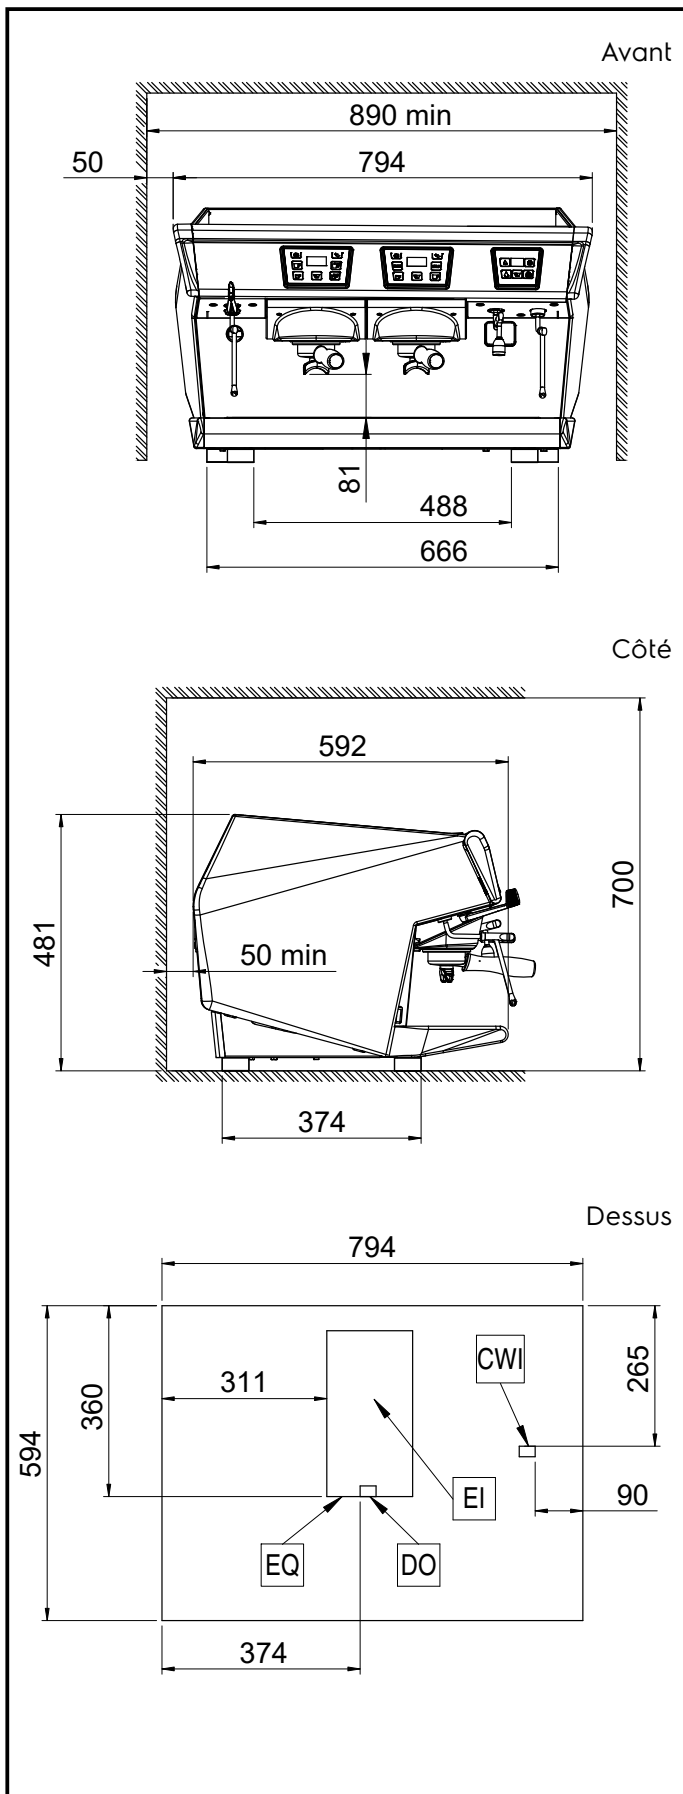

Construction

- Carrosserie inox
- Contrôle de la température PID (proportionnel-intégral-dérivé): un système de contrôle algorithmique précis qui donne cohérence et précision au système de gestion de la température d'infusion.
- chaudière 10,1 liter.
- Système Easylock de serrage du porte-filtre.
- Protocole RS 232 pour connexion avec caisse/pc

APPROBATION: _____

Électrique

Voltage :

230/400 V/3N/1N ph/50 Hz

602526 (AURA2DOSA)

Puissance de raccordement 4.8 kW

Informations générales

Largeur extérieure 794 mm

Profondeur extérieure 592 mm

Hauteur extérieure 490 mm

Poids net : 73 kg

Durabilité

Consommation de courant: 7.2 Amps

Accessoires inclus

- 1 X Porte filtre Aura pour deux tasses PNC 871008
- 2 X Porte filtre Aura pour une tasse PNC 871009